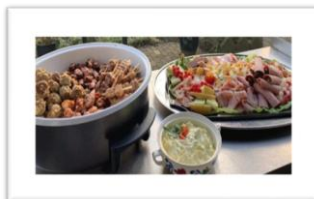

Iets te vieren?

Op bestelling kunnen wij voor uw feest thuis verzorgen:

- * Diverse taarten
- * Hapjespannen
- * Huisgemaakte salades
- * Hapjesschalen

Ook kunt u uw feest bij ons op locatie laten verzorgen bijvoorbeeld:

- * BBQ
- * Koud/Warm buffet
- * Koffie/Thee/Gebak
- * Consumptie/Huisgemaakte hapjes

Vraag naar onze mogelijkheden, uw wensen zijn bespreekbaar

Heeft alles gesmaakt?

Wij horen graag wat u van uw bezoek vond!